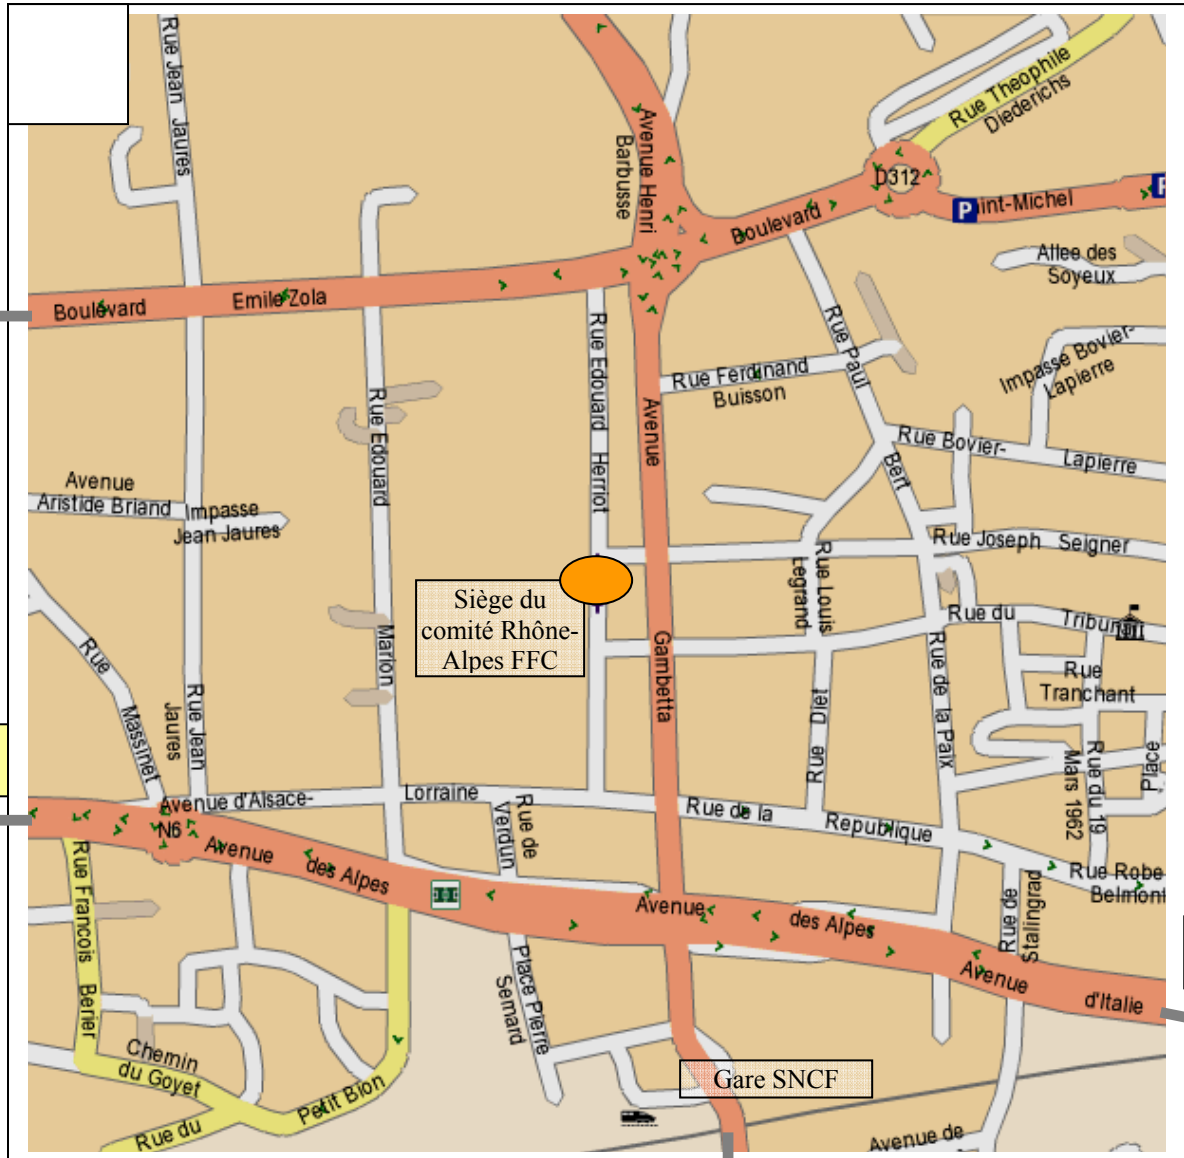

BOURGOIN-JALLIEU Plans d'accès au siège du comité Rhône-Alpes FFC
9 Rue Édouard Herriot 38 300 BOURGOIN JALLIEU

RN6
A 43

Sortie 7 de A43
L'Isle d'Abeau

Siège du
comité Rhône-
Alpes FFC

Gare SNCF

Valence
Vienne

Sortie 8 de A43
Bourgoin centre